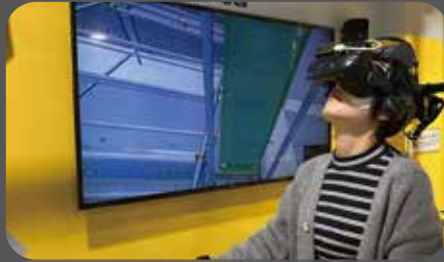

대한민국 산업안전보건 체험교육장

안전체험교육이란?

산업현장에서 발생할 수 있는 사고를 생생하게 체험하는 체험·실습 중심의 교육으로 다양한 위험 요인에 대한 사고예방 능력을 키우는 교육이다.
대한민국의 안전체험교육장은 최첨단 기술을 접목한 체험설비를 활용하여 최고의 전문 강사진이 교육 서비스를 제공한다.

체험교육 프로그램

건설안전 체험

건설 현장에서 발생하는 사고 상황을 직접 체험하며 위험요인을 인지하고 사고 예방능력을 키우는 교육

체험설비 추락VR, 비계 붕괴, 고소작업대 충돌, 이동식 크레인 넘어짐, 흙막이 붕괴, 굴착기 충돌 등

소요시간 1~2시간

제조안전 체험

제조 공장에서 발생하는 사고 상황을 직접 체험하며 사고 예방 및 안전조치 능력을 키우는 교육

체험설비 프레스, 롤러, 컨베이어, 지게차, 산업용 로봇 등 끼임·충돌 설비, 화학 공장 폭발 등

소요시간 1~2시간

산업보건 체험

각종 유해위험요인 노출 상황을 직접 체험하며 건강 보호와 사고 예방 능력을 키우는 교육

체험설비 밀폐공간, 국소배기, 도장부스, 산소결핍, 가스중독 등 직업병 및 산업보건 설비

소요시간 1~2시간

☑️ 체험교육 프로그램

시민안전 체험

일상에서 발생할 수 있는 사고 상황을 직접 체험하며 올바른 대처 방법 및 안전의식을 키우는 교육

체험설비 소화기 사용, 자동차 안전, 이륜차 안전, 전기안전, 화재 안전 등

소요시간 1~2시간

가상안전 체험

최신의 가상현실 기술을 활용해 실제 사고 상황을 몰입감있게 체험하며 사고 예방 능력을 키우는 교육

체험설비 건설-제조업 관련 4D 가상 안전 체험

소요시간 1시간

응급처치 체험

위급한 상황에서 심폐소생술(CPR)등 기본적인 응급처치 방법을 배우며 사고 대응 능력을 키우는 교육

체험설비 심폐소생술(CPR), 자동제세동기(AED), 하임리히법

소요시간 1시간

안전 체험교육장 위치