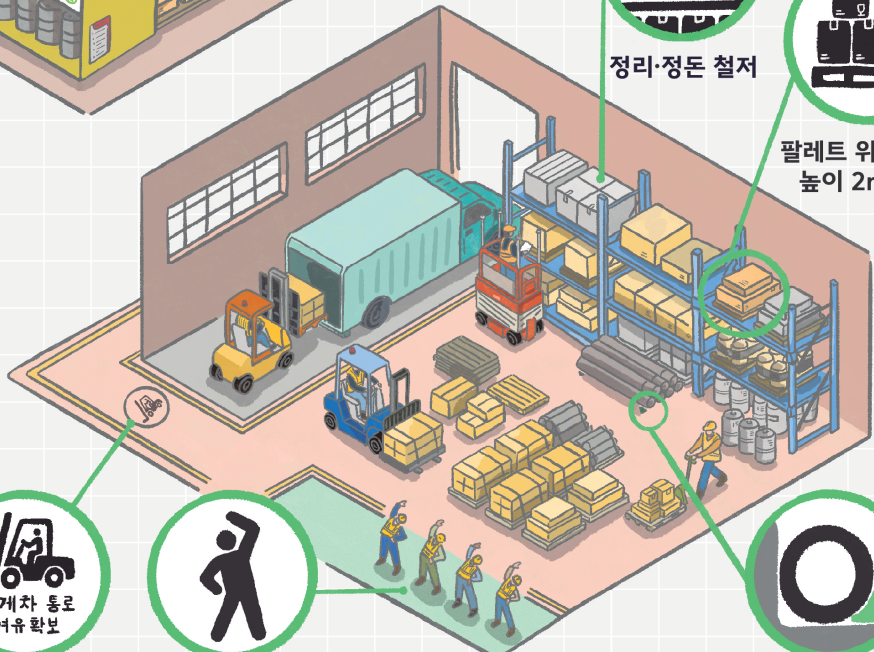

산업현장 필수 안전 수칙

작은 실천이 큰 안전을 만듭니다. 모두의 생명을 지키는 첫걸음, 안전수칙 준수입니다.

배후단지 입구

10
km/h

사내 제한속도
규정 준수

안전 보호구 착용

유도자 배치

보행 중 스마트폰
사용 금지

후방 컨테이너 야적장

편하 중량
적재 금지

컨테이너 개폐 시
화물 무너짐 주의

충돌 방지 장치

보행자 통로 이용

지정장소 외
화기 금지

**위험물
저장소**

위험물 보관 장소
별도 구획

정리·정돈 철저

팔레트 위 적재 시
높이 2m 이내

창고 및 하역 구역

지게차 통로
여유 확보

작업 전 스트레칭

고임목 설치

지게차 최대 폭
60cm 이상 여유 확보