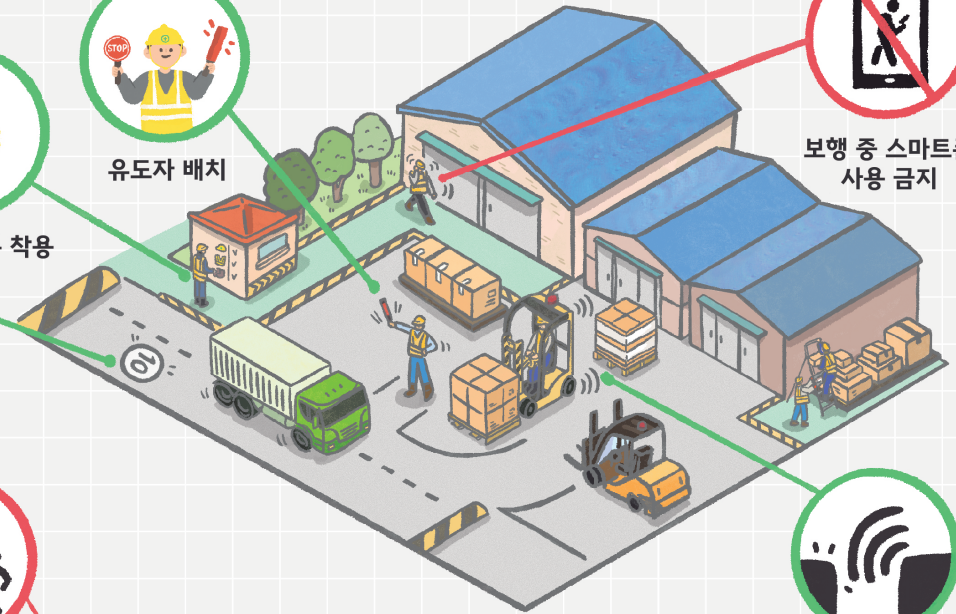

산업현장 필수 안전 수칙

작은 실천이 큰 안전을 만듭니다. 모두의 생명을 지키는 첫걸음, 안전수칙 준수입니다.

배후단지 입구

10
km/h

사내 제한속도
규정 준수

안전 보호구 착용

유도자 배치

보행 중 스마트폰
사용 금지

후방 컨테이너 야적장

편하 중량
적재 금지

컨테이너 개폐 시
화물 무너짐 주의

충돌 방지 장치

보행자 통로 이용

지정장소 외
화기 금지

**위험물
저장소**

위험물 보관 장소
별도 구획

정리·정돈 철저

팔레트 위 적재 시
높이 2m 이내

창고 및 하역 구역

지게차 통로
여유 확보

작업 전 스트레칭

고임목 설치

지게차 최대 폭
60cm 이상 여유 확보